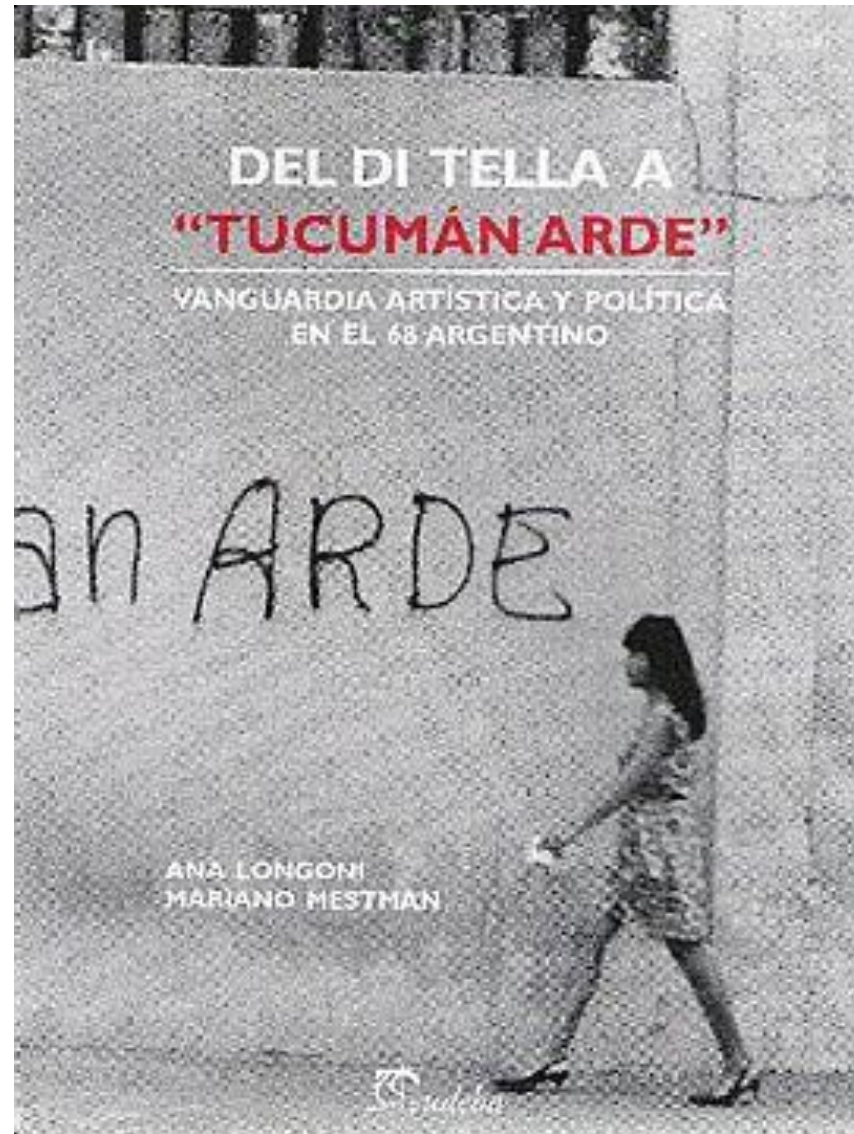

Muestra en la CGT Rosario – Argentina 1968

Tucumán Arde

Ana Longoni y Mariano Mestman 2008