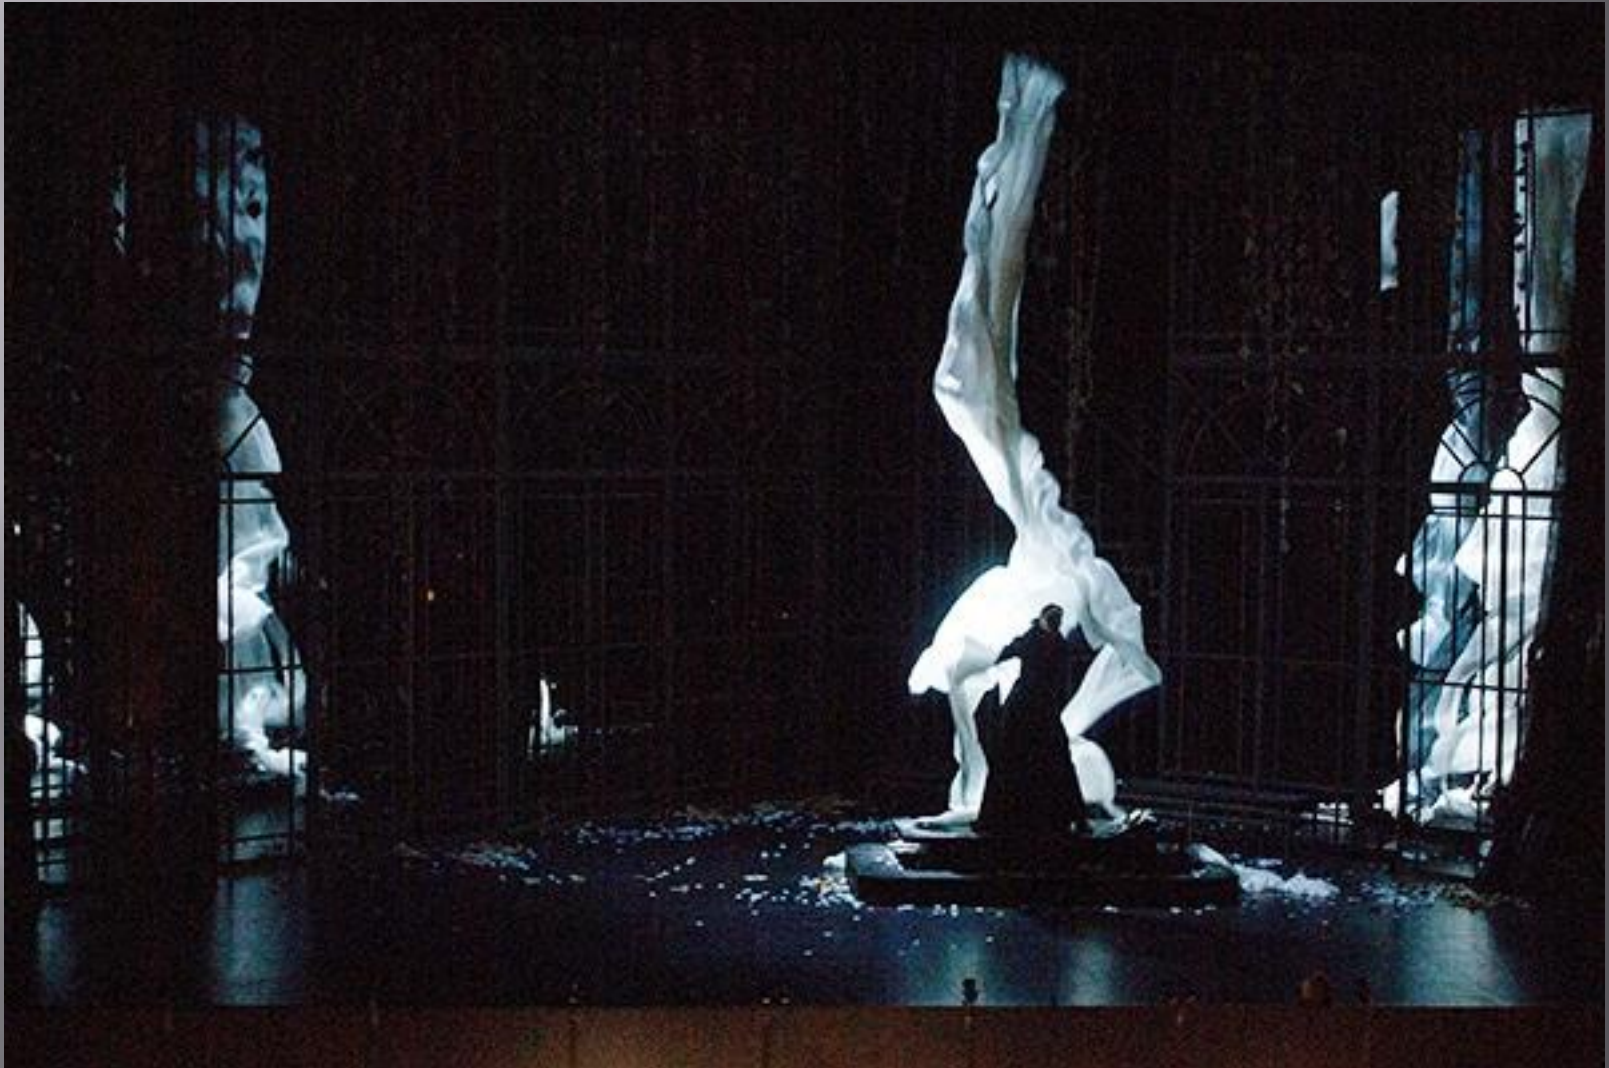

PRODUCCIONES ESCENOGRAFIAS NEOCLASICAS

Opera Orchestre National Montpellier Orfeo Ed Euridice